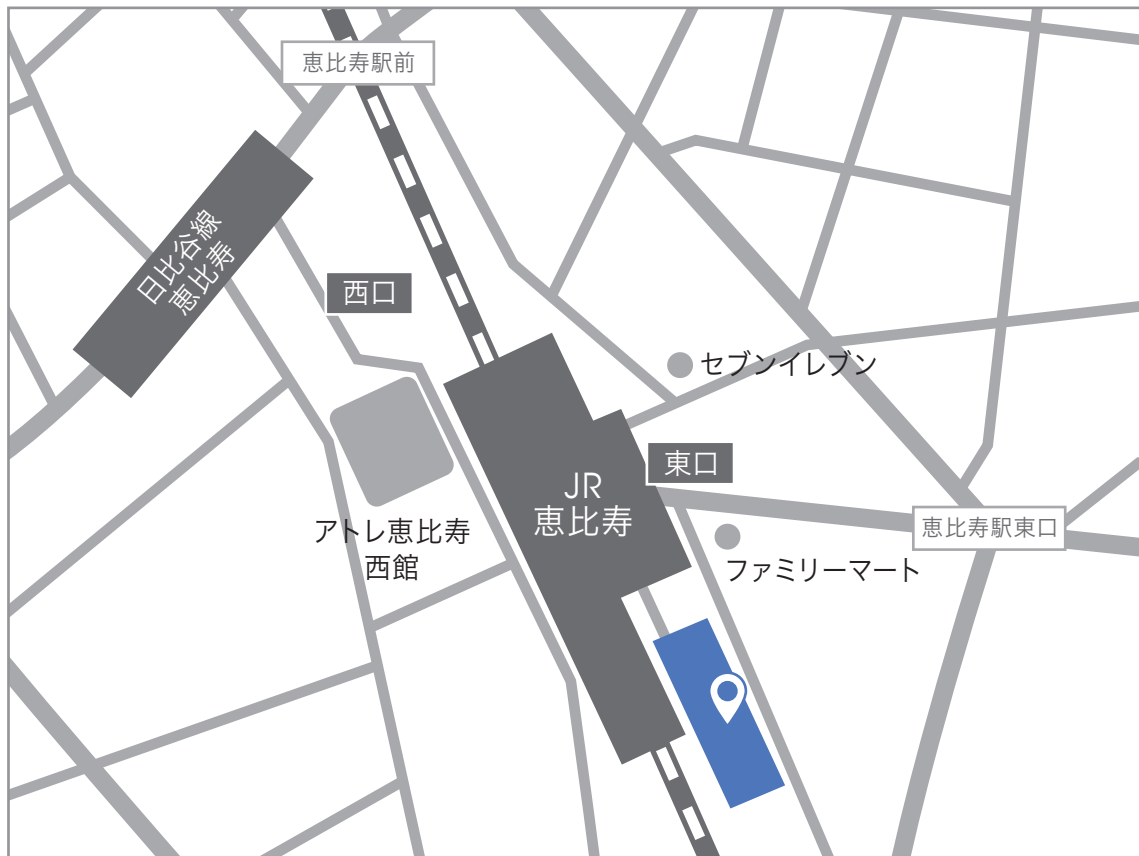

本社・恵比寿店

JR 恵比寿駅東口より徒歩約1分（直結道路あり）

03-3448-9555（代）  
03-3448-0495

〒150-0013  
東京都渋谷区恵比寿 4-1-18  
恵比寿ネオナート 4F

FAX

03-3448-0495

[www.4-life.co.jp](http://www.4-life.co.jp)

four Life