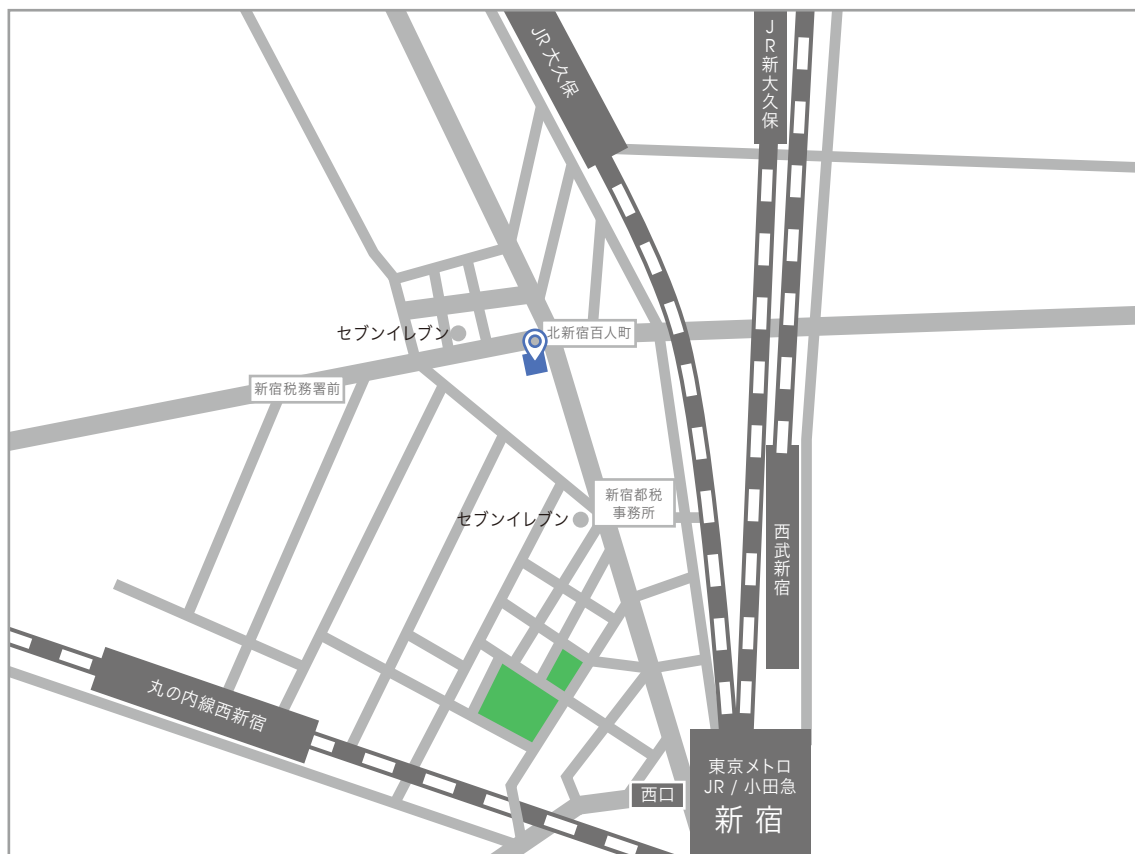

## 新宿店

新宿駅より徒歩約 9 分  
JR 大久保駅より徒歩約 4 分

03-3227-9455

〒160-0023  
東京都新宿区西新宿 7-7-23  
トミービル 1F

FAX

03-3227-2455

[www.4-life.co.jp](http://www.4-life.co.jp)

four Life